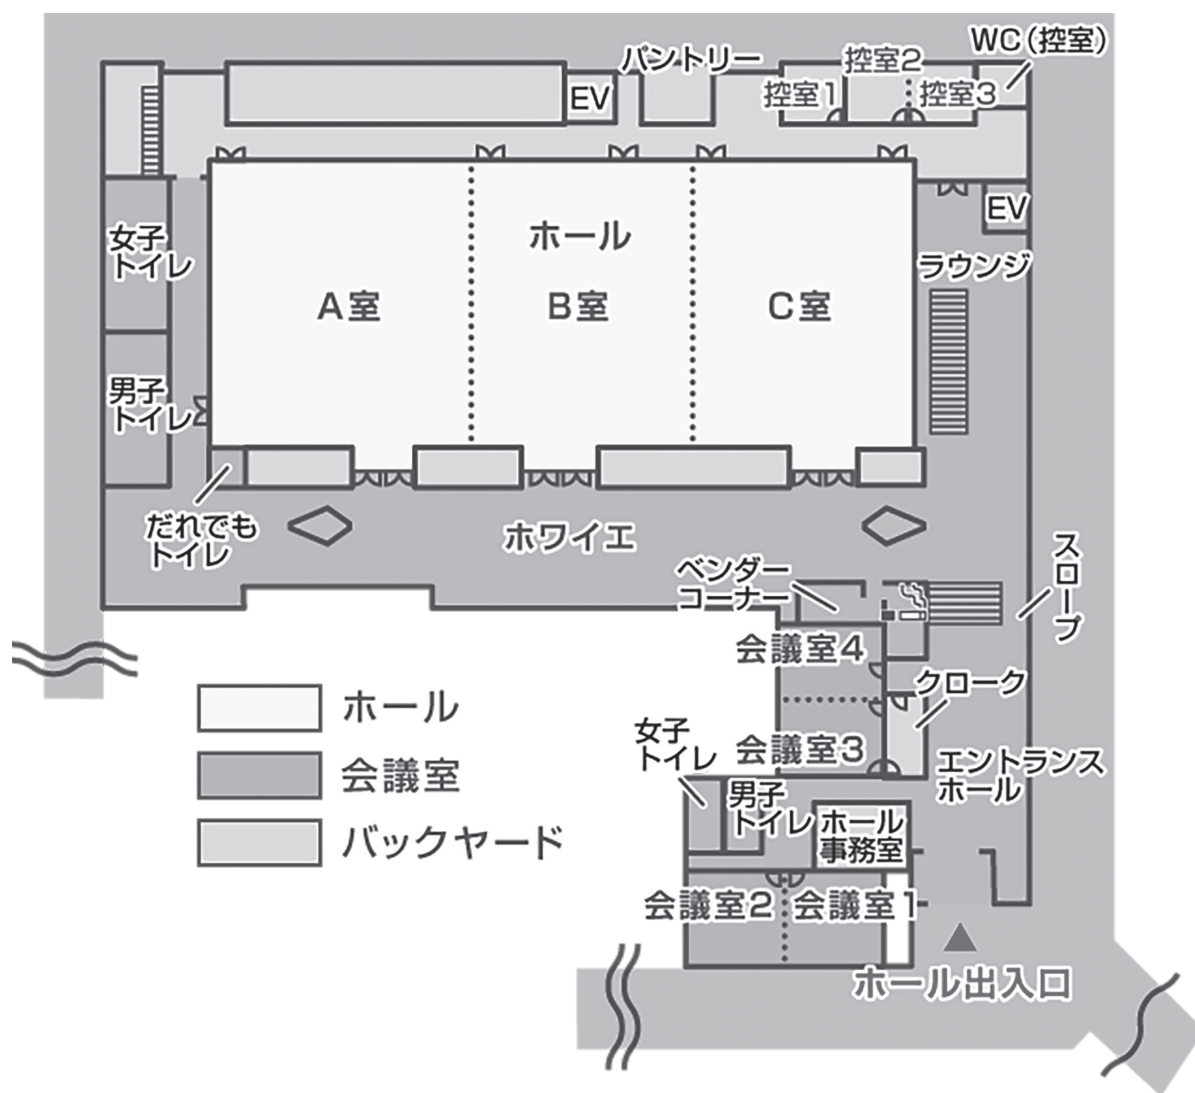

注：所要時間に乗り換え・待ち時間等は含まれておりません。また、時間帯により異なります。

武蔵小杉駅からの徒歩ルートなどは<https://www.kawasakicity-ch.jp/access.html>を参照くださいますようお願い申し上げます。

会場案内

川崎市コンベンションホール

〒211-0063

川崎市中原区小杉町2丁目276番地1パークシティ武蔵小杉

ザ ガーデン タワーズイースト2階

TEL : 044-455-6340

講演会場：ホールB

参加受付：ホールBホワイエ

PC受付：ホールBホワイエ

※「救急・集中治療領域医療者対象 臓器・組織提供ハンズオンセミナー」はホールCにて行います。

(事前参加登録制にて定員に達しましたので当日参加はできません。)