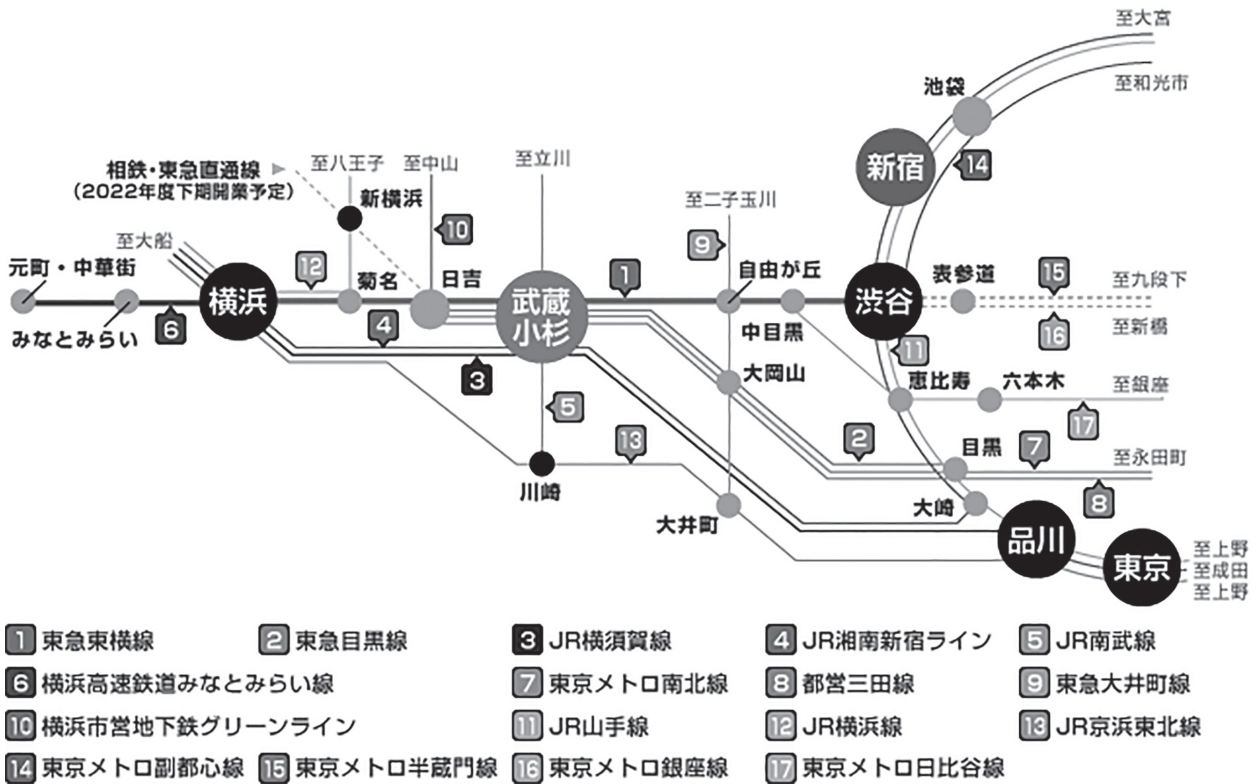

交通案内

羽田空港からのアクセス ▶約30分（JR横須賀線、京急線利用） ▶リムジンバス（1日18本運行）で約50分	
横浜駅からのアクセス ▶JR湘南新宿ライン利用約10分	新横浜駅からのアクセス ▶東急東横線・JR横浜線利用約15分
川崎駅からのアクセス ▶JR南武線利用約10分	渋谷駅からのアクセス ▶東急東横線利用約15分
品川駅からのアクセス ▶JR横須賀線利用約10分	東京駅からのアクセス ▶JR横須賀線利用約20分

注：所要時間に乗り換え・待ち時間等は含まれておりません。また、時間帯により異なります。

武蔵小杉駅からの徒歩ルートなどは<https://www.kawasakicity-ch.jp/access.html>を参照くださいますようお願い申し上げます。

会場案内

川崎市コンベンションホール

〒211-0063

川崎市中原区小杉町2丁目276番地1パークシティ武蔵小杉

ザ ガーデン タワーズイースト2階

TEL : 044-455-6340

講演会場：ホールB

参加受付：ホールBホワイエ

PC受付：ホールBホワイエ

※「救急・集中治療領域医療者対象 臓器・組織提供ハンズオンセミナー」はホールCにて行います。

(事前参加登録制にて定員に達しましたので当日参加はできません。)